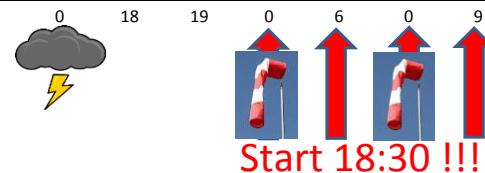

Wertung 1:
Wertung 2:
Wertung 3:

Platzierung nach dem Low-Point System, Summe der 5 besten Wettfahrten
Platzierung nach der häufigsten Teilnahme (ohne dnf)
Langstreckenpokal

dnf
dns
leer

(did not finish) Punktzahl = Anzahl der bei der Fahrt gestarteten Schiffe
(did not start) Punktzahl = Anzahl an der Fahrt teilgenommenen Schiffe
(nicht teilgenommen) Punktzahl = Anzahl an der Mittwochsregatta teilgenommenen Schiffe
in Arbeit

Sturmwarnung

Flaute

Gewitter