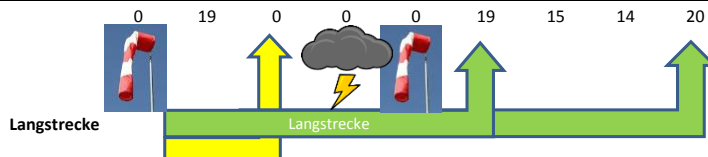

34

Stadtmeisterschaft Friedrichshafen Start 18:30 Uhr SMCF